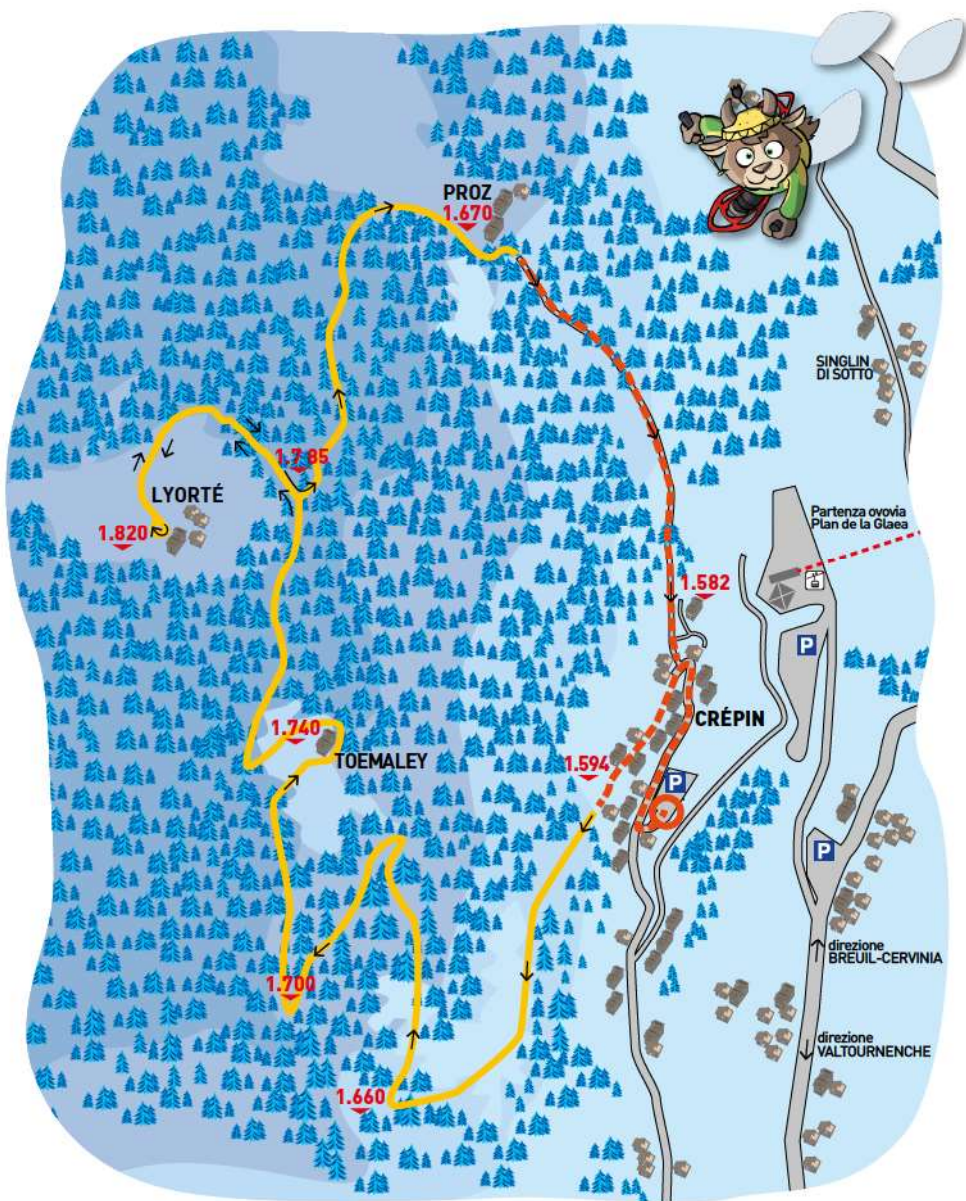

PERCORSO CRÉPIN

CIASPOLE | SNOWSHOES | RAQUETTES

1

CARATTERISTICHE

- 5,0 km Lunghezza percorso
- 2h 15' Tempo di percorrenza
- 226 m Dislivello
- 1.594 Quota partenza e arrivo
- 1.820 Quota massima

LEGENDA

- Tracciato per ciaspole
- Tracciato a piedi
- Partenza e arrivo
- Senso del tracciato
- 0.000 Quote dislivello (m slm)
- Villaggi/alpeggi
- Boschi
- Strade
- Parcheggi

COMUNE | COMMUNE
VALTOURNENICHE

CERVINO
SKI PARADISE

MAMO
VALTOURNENICHE
BREUIL-CERVINIA