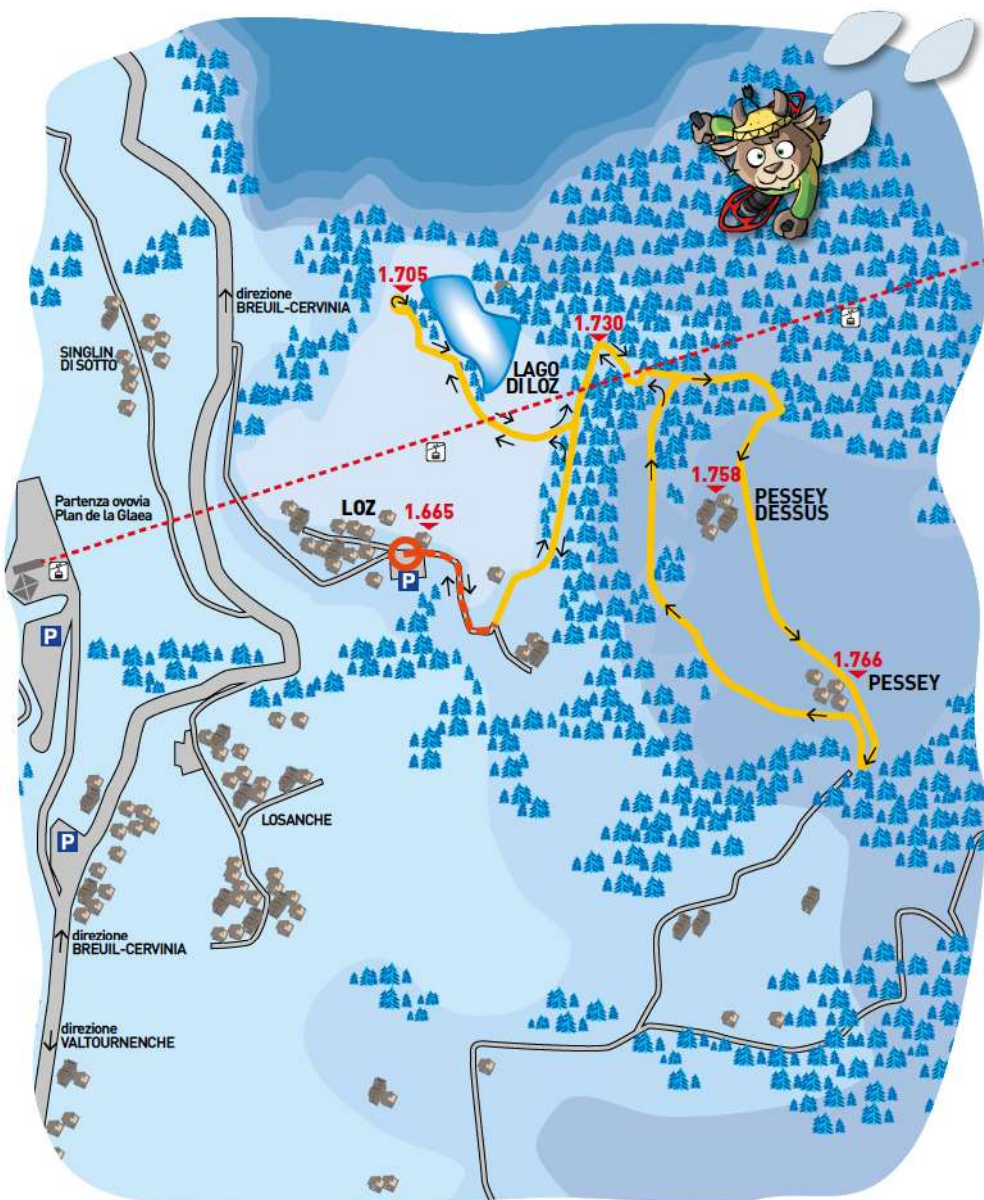

PERCORSO LOZ

CIASPOLE | SNOWSHOES | RAQUETTES

2

CARATTERISTICHE

- 2,5 km Lunghezza percorso
- 2h 00' Tempo di percorrenza
- 101 m Dislivello
- 1.665 Quota partenza e arrivo
- 1.766 Quota massima

LEGENDA

- Tracciato per ciaspole
- Tracciato a piedi
- Partenza e arrivo
- Senso del tracciato
- 0.000 Quote dislivello (m slm)
- Villaggi/alpelli
- Boschi
- Strade
- Parcheggi

COMUNE | COMMUNE
VALTOURNENCHE