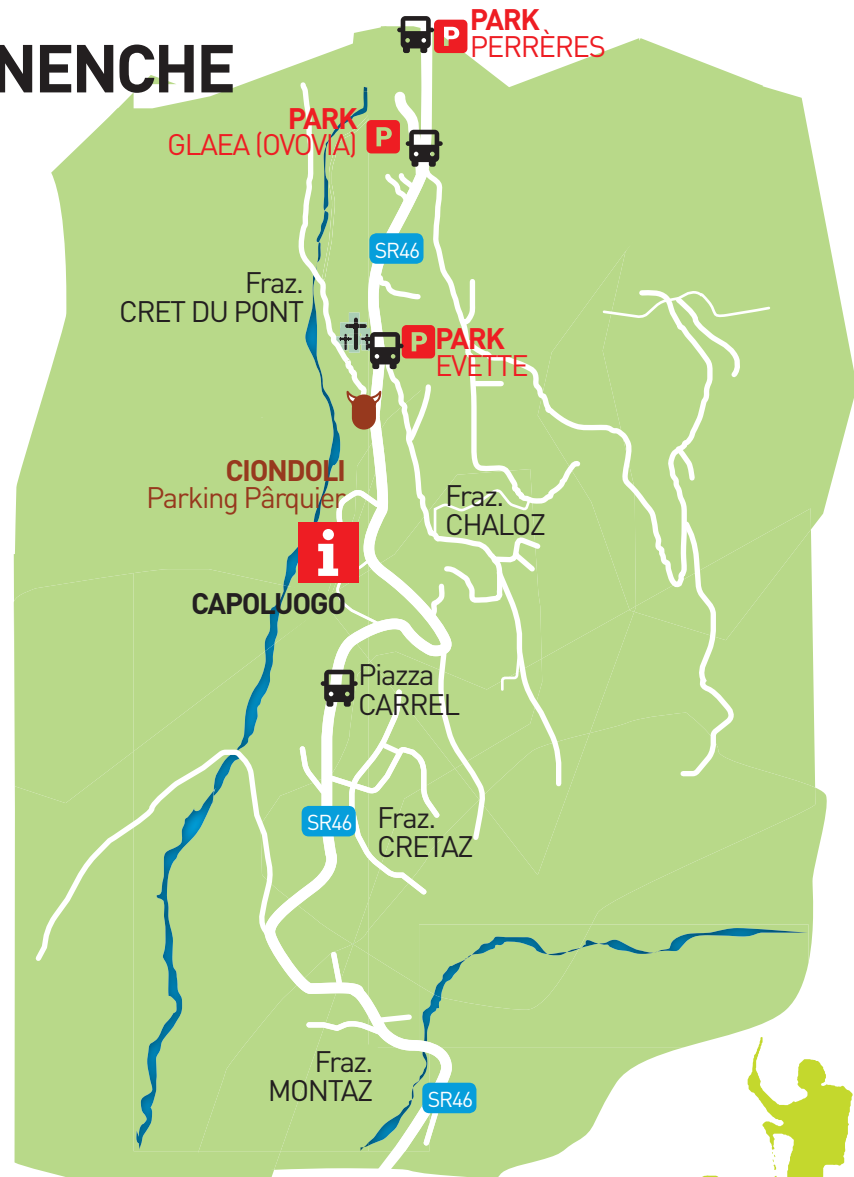

# DEZARPA VALTOURNENCHE

## MAËN

11 km BUISSON  
**PARK BUISSON**

## VALTOURNENCHE

**VENDITA CIONDOLI**  
 MAËN  
 CAPANNONE  
 VALTOURNENCHE  
 PARKING PÂRQUIER

**P** **PARCHEGGI**  
 BUISSON  
 BUISSON  
 MAËN  
 CENTRALE CVA  
 VALTOURNENCHE  
 EVETTE  
 GLAEA (OVOVIA)  
 PERRÈRES

**SERVIZI NAVETTE/BUS**  
**LINEA SAVDA**  
 BUISSON → MAËN (CAPANNONE)  
**NAVETTA N°3**  
 MAËN (CAPANNONE) → MAËN (CVA) → VALTOURNENCHE (P.ZZA CARREL)  
**NAVETTA N°1**  
 VALTOURNENCHE (EVETTE) → VALTOURNENCHE (GLAEA) → VALTOURNENCHE (PERRÈRES)